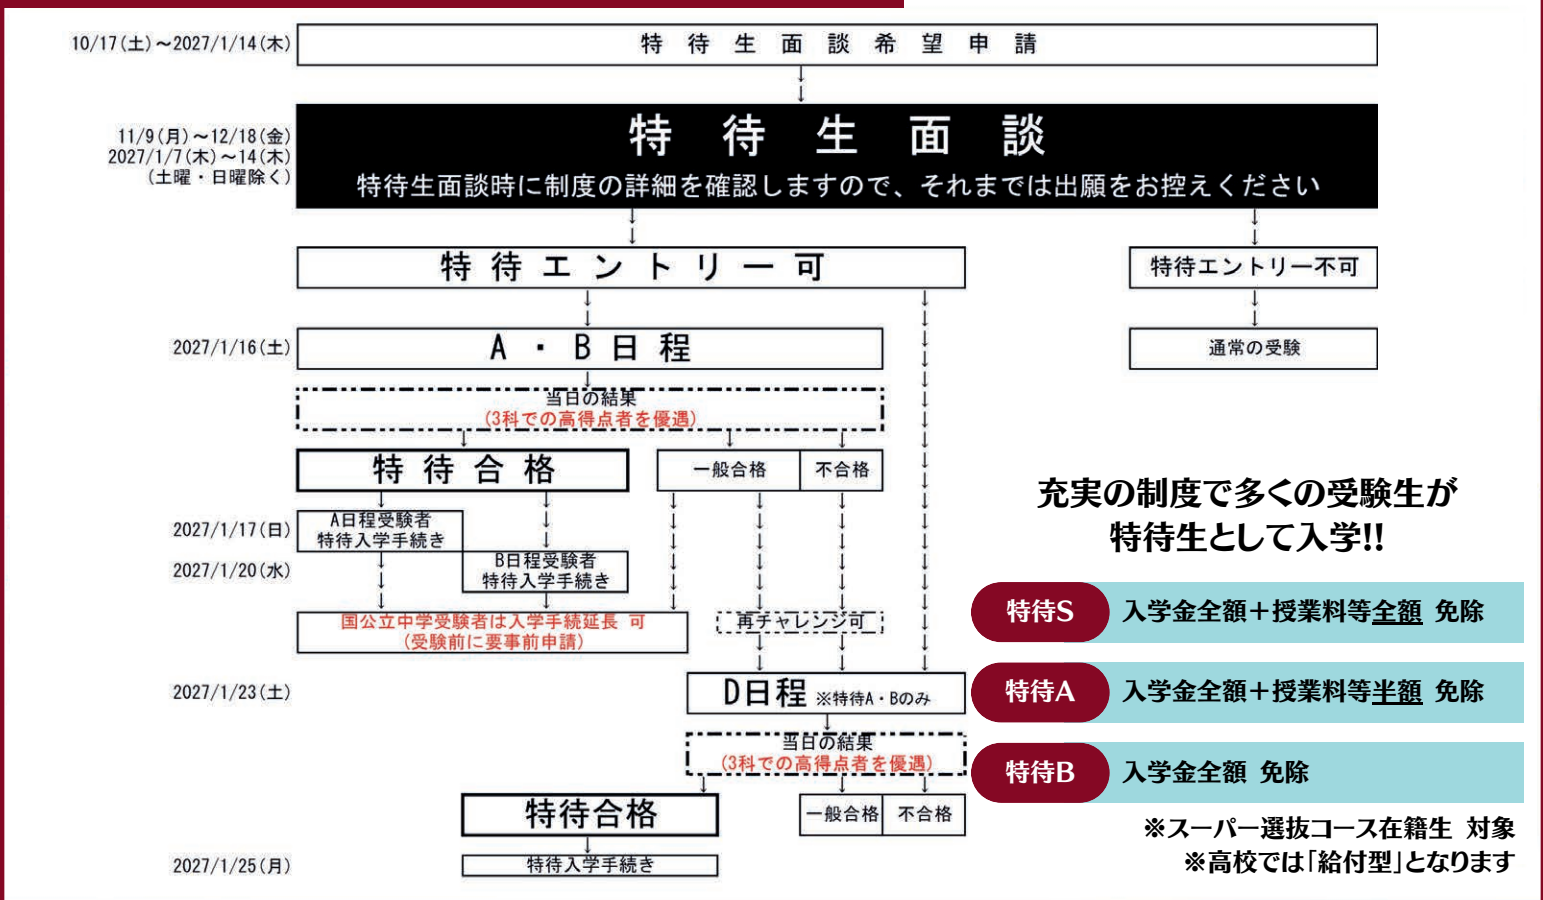

プレテスト受験のメリット

1. 1 入試に向けて経験を積める!
2. 2 特待生や各コースの可能性判定ができる!
3. 3 理解度や弱点を把握できる!
4. 4 アドバイス会で対策の方向性が見える!

01 お申し込み

第1回・第2回同時に申し込みが可能! アドバイス会もお忘れなくお申し込みください。

02 プレテスト当日

児童がプレテストを受験している間、保護者の皆さんは別会場の入試説明会にご参加下さい。

03 アドバイス会

成績返却とあわせて、これから取り組むべき学習内容を分かりやすくお伝えします。

特待生制度 ~プレテストで開かれる特待生への扉~

プレテストお申込の流れ

1. **プレテスト申込フォーム** 本校ホームページにアクセスし、プレテスト申込フォームに移動してください。
2. **ID登録 (メールアドレス)** メールアドレスをIDとして登録してください。既にほかのイベント申し込み等でご登録済の方はそちらのIDをお使いください。
3. **マイページログイン** 登録したメールアドレスを使ってログインしてください。マイページが表示されます。申込者情報を入力してください。
4. **受験票プリントアウト** マイページから受験票をプリントアウトしてください。

申込手続きは以上となります。

プレテスト当日、プリントアウトした受験票を必ず持参してください。

※受験票は本校から郵送しませんので、必ずご自宅等でプリントアウトしてください。