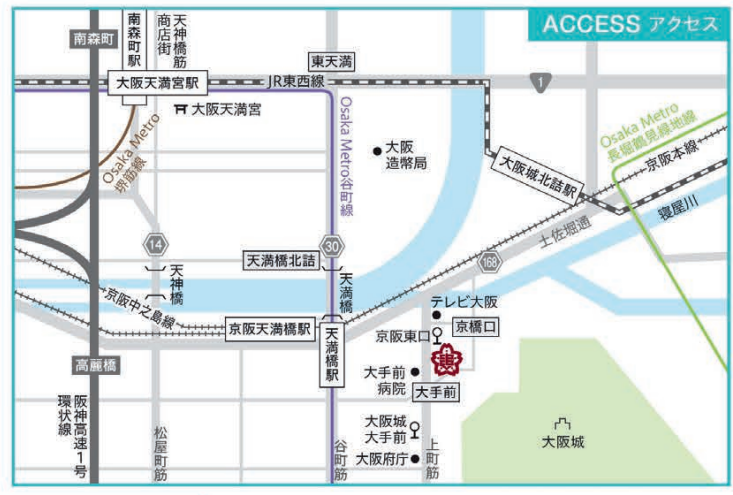

## 特待生制度 ~プレテストで開かれる特待生への扉~

申込手続きは以上となります。

**プレテスト当日、プリントアウトした受験票を必ず持参してください。**

※受験票は本校から郵送しませんので、必ずご自宅等でプリントアウトしてください。

|        |                          |                              |
|--------|--------------------------|------------------------------|
| 京阪東口   | 天王寺・あべの方面 [62系統] 住吉車庫前から | 北摂・蒲生四丁目方面 [31系統] 万博記念公園北口から |
|        | 守口・都島方面 [10系統] 守口車庫前から   | 徳庵・鶴野方面 [46系統] 焼野から          |
|        | 深江橋・放出方面 [21系統] 地下鉄深江橋から |                              |
| 大阪城大手前 | 梅田・淀屋橋方面 [62系統] 大阪駅前から   | 天王寺・あべの方面 [62系統] 住吉車庫前から     |