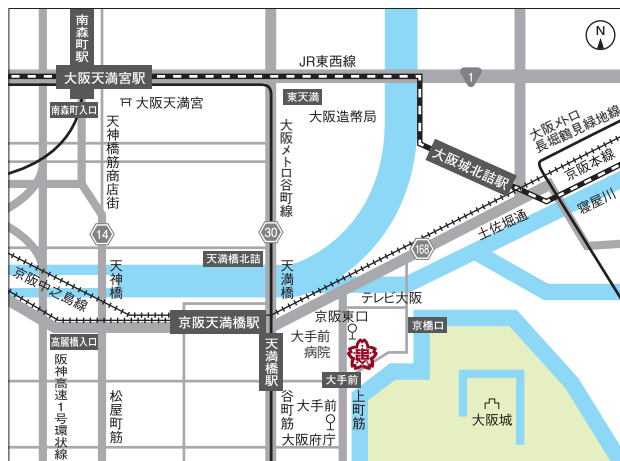

## ACCESS アクセス

- 大阪メトロ谷町線 / 「天満橋」駅下車、3番出口より東へ徒歩約5分
- 京阪電車 / 「天満橋」駅下車、14番出口より東へ徒歩約5分
- JR東西線 / 「大阪城北詰」駅下車2番出口より西へ徒歩約10分
- 大阪シティバス / 「京阪東口」バス停下車、東へ徒歩約1分
  - ・62系統(上本町六丁目・住吉車庫前)から
  - ・46系統(焼野)から
  - ・31系統(花博記念公園北口)から
  - ・46系統(徳庵橋口)から
  - ・10系統(守口車庫前)から