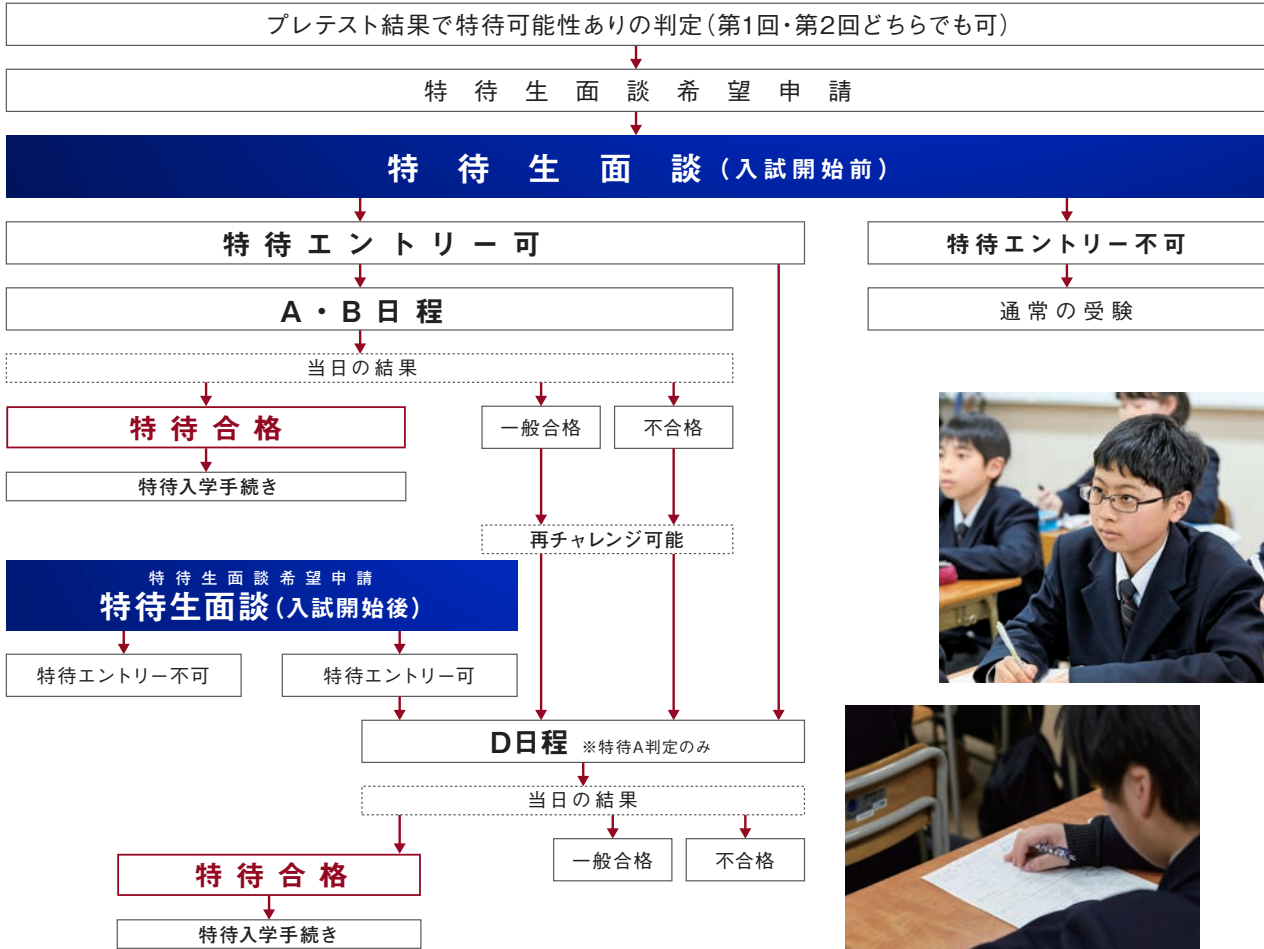

プレテストで特待可能性を判定！～特待生決定までの流れ～

プレテスト お申込の流れ

プレテスト 申込フォーム

本校ホームページにアクセスし、
プレテスト申込フォームに移動し
てください。

ID登録 (メールアドレス)

メールアドレスをIDとして登録し
てください。既にほかのイベント申
し込み等でご登録済の方はそち
らのIDをお使いください。

マイページ ログイン

登録したメールアドレスを使って
ログインしてください。マイページ
が表示されます。申込者情報を入
力してください。

受験票 プリントアウト

マイページから受験票をプリント
アウトしてください。

申込手続きは以上となります。

プレテスト当日、プリントアウトした**受験票を必ず持参**してください。

※受験票は本校から郵送しませんので、必ずご自宅等でプリントアウトしてください。