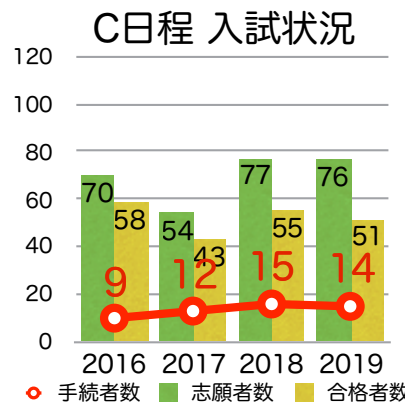

こんな
受験生に
オススメ

追手門大手前
が第一志望だ
英語が得意だ
特待生に挑戦
してみたい

B日程(初日午後)

国算・国算理に加え算理判定もあり！

- ① 算理2教科(Ⅳ型)の受験型あり！しかもⅣ型は16時集合で、遠方からの併願でも間に合う！
- ② 国算理3教科(Ⅱ型)受験者も、この日程に限り算理でも判定！
- ③ 全額・半額 特待生判定あり！(要 事前審査)

こんな
受験生に
オススメ

初日午後の
併願受験先で
算理2科だけ
で勝負したい
国語が苦手だ

C日程(2日目午前)

当日朝まで出願受付！国算理も受験可

- ① 当日朝まで出願を受付！初日受験校の可否を確認後に出願・受験できる！
- ② 国算(Ⅰ型)か国算理(Ⅱ型)を選べるので、自分の得意を活かせる！

こんな
受験生に
オススメ

2日目の
併願受験先で
理科も判定に
加えてほしい

D日程(8日目午前)

半額特待枠もある、最後のチャンス！

- ① 統一解禁日から1週間後の実施！当日朝まで出願受付！最後まで頑張る受験生を応援します
- ② 国算(Ⅰ型)か国算理(Ⅱ型)を選べるので、自分の得意を活かせる！
- ③ 半額 特待生判定あり！(要 事前審査)