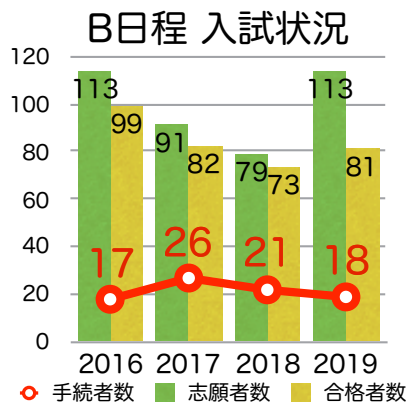

こんな
受験生に
オススメ

追手門大手前
が第一志望だ
英語が得意だ
特待生に挑戦
してみたい

B日程(初日午後)

国算・国算理に加え算理判定もあり！

- ① 算理2教科(Ⅳ型)の受験型あり！しかもⅣ型は16時集合で、遠方からの併願でも間に合う！
- ② 国算理3教科(Ⅱ型)受験者も、この日程に限り算理でも判定！
- ③ 全額・半額 特待生判定あり！(要 事前審査)

こんな
受験生に
オススメ

初日午後の
併願受験先で
算理2科だけ
で勝負したい
国語が苦手だ

C日程(2日目午前)

当日朝まで出願受付！国算理も受験可

- ① 当日朝まで出願を受付！初日受験校の可否を確認後に出願・受験できる！
- ② 国算(Ⅰ型)か国算理(Ⅱ型)を選べるので、自分の得意を活かせる！

こんな
受験生に
オススメ

2日目の
併願受験先で
理科も判定に
加えてほしい

D日程(8日目午前)

半額特待枠もある、最後のチャンス！

- ① 統一解禁日から1週間後の実施！当日朝まで出願受付！最後まで頑張る受験生を応援します
- ② 国算(Ⅰ型)か国算理(Ⅱ型)を選べるので、自分の得意を活かせる！
- ③ 半額 特待生判定あり！(要 事前審査)