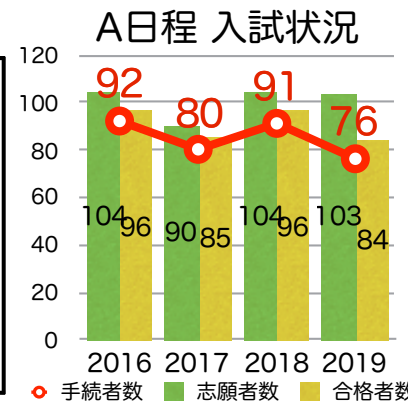

キミに合った入試タイプが きっと見つかる！

追手門大手前 中学入試の特徴

- ① 完全インターネット出願で便利！ラク！
- ② 全日程で国算(Ⅰ型)か国算理(Ⅱ型)を選べる！
- ③ 英検・数検・漢検による加点措置でより有利に！
- ④ A日程受験の場合、B日程以降で加点措置あり！

A日程(初日午前)

最も合格しやすく、特待枠も多い！

- ① 4日程中、最も合格しやすい入試レベル！
- ② 英語が選択可能(Ⅲ型)！しかもⅢ型受験者は国英での判定もあり！(特進のみ判定対象)
- ③ 資格加点を使えば更に合格に近づく！
- ④ 全額・半額 特待生判定あり！(要 事前審査)

こんな
受験生に
オススメ

追手門大手前
が第一志望だ
英語が得意だ
特待生に挑戦
してみたい