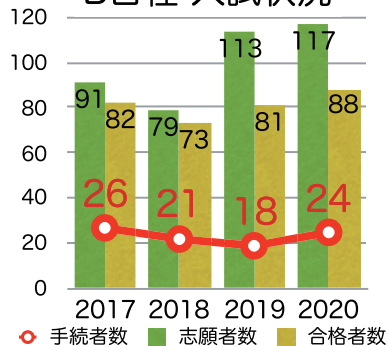

B日程(初日午後) 特待 算理

国算・国算理に加え算理判定もあり！

- ① 算理2教科(Ⅳ型)の受験型あり！しかもⅣ型は16時集合で、遠方からの併願でも間に合う！
- ② 国算理3教科(Ⅱ型)受験者も、この日程に限り算理でも判定！
- ③ 全額・半額 特待生判定あり！(要 事前審査)

こんな受験生にオススメ

初日午後の併願受験先で算理2科だけで勝負したい
国語が苦手だ

B日程 入試状況

C日程(2日目午前)

当日朝まで出願受付！国算理も受験可

- ① 当日朝まで出願を受付！初日受験校の可否を確認後に出願・受験できる！
- ② 国算(Ⅰ型)か国算理(Ⅱ型)を選べるので、自分の得意を活かせる！

こんな受験生にオススメ

2日目の併願受験先で理科も判定に加えてほしい

C日程 入試状況

D日程(8日目午前) 特待 高重

半額特待枠もある、最後のチャンス！

- ① 統一解禁日から1週間後の実施！当日朝まで出願受付！最後まで頑張る受験生を応援します
- ② 国算(Ⅰ型)か国算理(Ⅱ型)を選べるので、自分の得意を活かせる！
- ③ 半額 特待生判定あり！(要 事前審査)