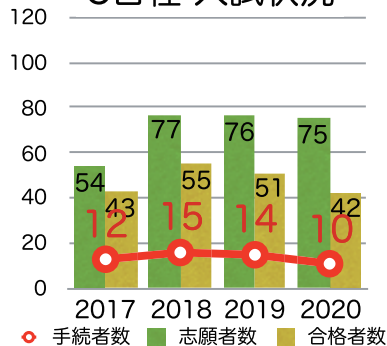

B日程(初日午後) 特待 算理

国算・国算理に加え算理判定もあり！

- ① 算理2教科(Ⅳ型)の受験型あり！しかもⅣ型は16時集合で、遠方からの併願でも間に合う！
- ② 国算理3教科(Ⅱ型)受験者も、この日程に限り算理でも判定！
- ③ 全額・半額 特待生判定あり！(要 事前審査)

こんな受験生にオススメ

初日午後の併願受験先で算理2科だけで勝負したい
国語が苦手だ

B日程 入試状況

C日程(2日目午前)

当日朝まで出願受付！国算理も受験可

- ① 当日朝まで出願を受付！初日受験校の可否を確認後に出願・受験できる！
- ② 国算(Ⅰ型)か国算理(Ⅱ型)を選べるので、自分の得意を活かせる！

こんな受験生にオススメ

2日目の併願受験先で理科も判定に加えてほしい

C日程 入試状況

D日程(8日目午前) 特待 高重

半額特待枠もある、最後のチャンス！

- ① 統一解禁日から1週間後の実施！当日朝まで出願受付！最後まで頑張る受験生を応援します
- ② 国算(Ⅰ型)か国算理(Ⅱ型)を選べるので、自分の得意を活かせる！
- ③ 半額 特待生判定あり！(要 事前審査)