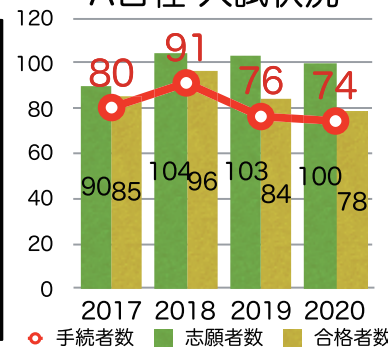

A日程(初日午前) 特待 国英 高重

最も合格しやすく、特待枠も多い！

- ① 4日程中、最も合格しやすい入試レベル！
- ② 英語が選択可能(Ⅲ型)！しかもⅢ型受験者は国英での判定もあり！(特進のみ判定対象)
- ③ 資格加点を使えば更に合格に近づく！
- ④ 全額・半額 特待生判定あり！(要 事前審査)

こんな受験生にオススメ

追手門大手前が第一志望だ
英語が得意だ
特待生に挑戦してみたい

A日程 入試状況

B日程(初日午後) 特待 算理

国算・国算理に加え算理判定もあり！

- ① 算理2教科(Ⅳ型)の受験型あり！しかもⅣ型は16時集合で、遠方からの併願でも間に合う！
- ② 国算理3教科(Ⅱ型)受験者も、この日程に限り算理でも判定！
- ③ 全額・半額 特待生判定あり！(要 事前審査)

こんな受験生にオススメ

初日午後の併願受験先で算理2科だけで勝負したい
国語が苦手だ

B日程 入試状況

C日程(2日目午前)

当日朝まで出願受付！国算理も受験可