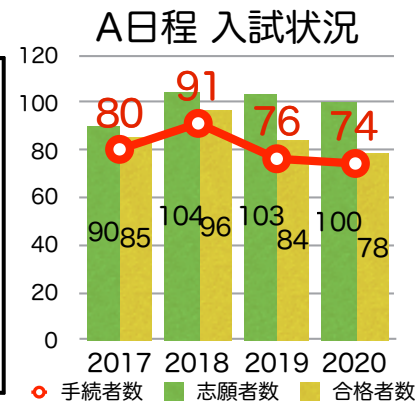

キミに合った入試タイプが きっと見つかる！

追手門大手前 中学入試の特徴

- ① 完全インターネット出願で便利！ラク！
- ② 全日程で国算(Ⅰ型)か国算理(Ⅱ型)を選べる！
- ③ 英検・数検・漢検による加点措置でより有利に！
  (5級 5点、4級 10点、3級 20点、準2級以上 30点)
- ④ A日程受験の場合、B日程以降で加点措置あり！

2021年度入試限定 コロナ 特別措置

- ① 高得点科目重視判定をA・D日程に導入
  (国算 高特点科目2倍+もう1科1倍)
- ② 資格による加点制度に準2級以上 30点を追加

A日程(初日午前) 特待 国英 高重

最も合格しやすく、特待枠も多い！

- ① 4日程中、最も合格しやすい入試レベル！
- ② 英語が選択可能(Ⅲ型)！しかもⅢ型受験者は国英での判定もあり！(特進のみ判定対象)
- ③ 資格加点を使えば更に合格に近づく！
- ④ 全額・半額 特待生判定あり！(要 事前審査)

こんな受験生にオススメ

追手門大手前が第一志望だ
英語が得意だ
特待生に挑戦してみたい