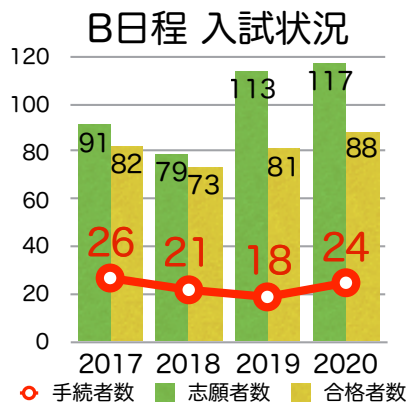

A日程(初日午前) 特待 国英 高重

最も合格しやすく、特待枠も多い！

- ① 4日程中、最も合格しやすい入試レベル！
- ② 英語が選択可能(Ⅲ型)！しかもⅢ型受験者は国英での判定もあり！(特進のみ判定対象)
- ③ 資格加点を使えば更に合格に近づく！
- ④ 全額・半額 特待生判定あり！(要 事前審査)

こんな受験生にオススメ

追手門大手前が第一志望だ
英語が得意だ
特待生に挑戦してみたい

B日程(初日午後) 特待 算理

国算・国算理に加え算理判定もあり！

- ① 算理2教科(Ⅳ型)の受験型あり！しかもⅣ型は16時集合で、遠方からの併願でも間に合う！
- ② 国算理3教科(Ⅱ型)受験者も、この日程に限り算理でも判定！
- ③ 全額・半額 特待生判定あり！(要 事前審査)

こんな受験生にオススメ

初日午後の併願受験先で算理2科だけで勝負したい
国語が苦手だ

C日程(2日目午前)

当日朝まで出願受付！国算理も受験可

- ① 当日朝まで出願を受付！初日受験校の可否を確認後に出願・受験できる！
- ② 国算(Ⅰ型)か国算理(Ⅱ型)を選べるので、自分の得意を活かせる！