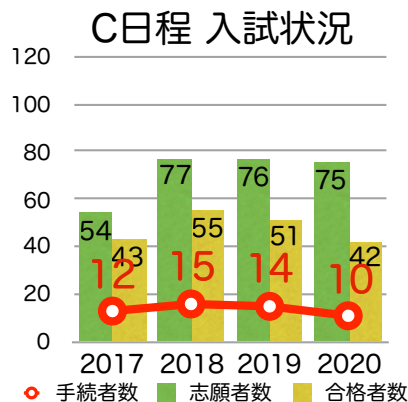

国算・国算理に加え算理判定もあり！

- ① 算理2教科(Ⅳ型)の受験型あり！しかもⅣ型は16時集合で、遠方からの併願でも間に合う！
- ② 国算理3教科(Ⅱ型)受験者も、この日程に限り算理でも判定！
- ③ 全額・半額 特待生判定あり！(要 事前審査)

こんな受験生にオススメ

初日午後の併願受験先で算理2科だけで勝負したい
国語が苦手だ

C日程(2日目午前)

当日朝まで出願受付！国算理も受験可

- ① 当日朝まで出願を受付！初日受験校の可否を確認後に出願・受験できる！
- ② 国算(Ⅰ型)か国算理(Ⅱ型)を選べるので、自分の得意を活かせる！

こんな受験生にオススメ

2日目の併願受験先で理科も判定に加えてほしい

D日程(8日目午前) 特待 高重

半額特待枠もある、最後のチャンス！

- ① 統一解禁日から1週間後の実施！当日朝まで出願受付！最後まで頑張る受験生を応援します
- ② 国算(Ⅰ型)か国算理(Ⅱ型)を選べるので、自分の得意を活かせる！
- ③ 半額 特待生判定あり！(要 事前審査)

こんな受験生にオススメ

最後まで挑戦！理科も判定に加えてほしい
半額特待生に挑戦したい